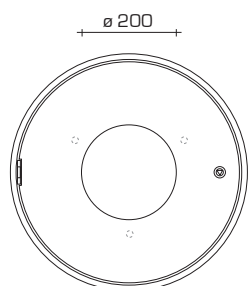

Finitions

Zingage + Poudrage Polyester cuit au four. Teintes standard :

Dessus corbeille