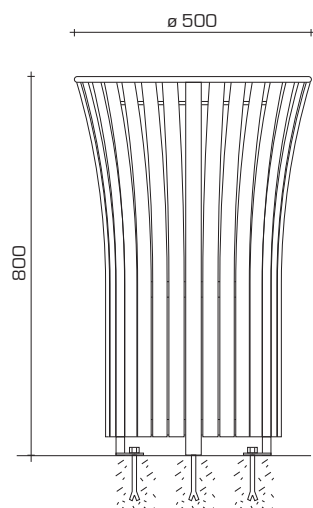

Finitions

Zingage + Poudrage Polyester cuit au four. Teintes standard :

Dessus corbeille