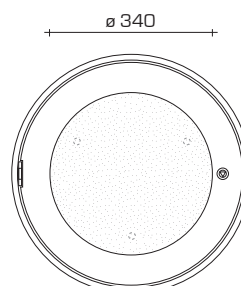

Dessus cendrier