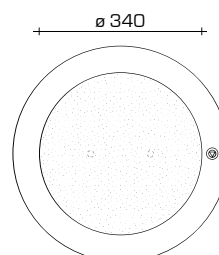

Dessus cendrier