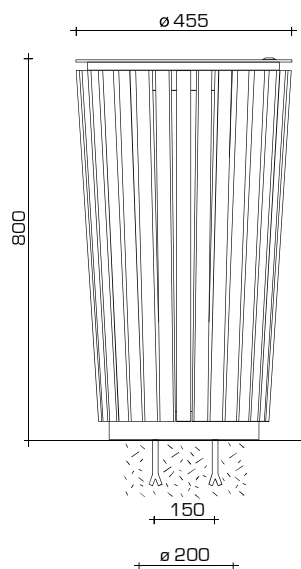

R f rences

Corbeille Exotica : **C01**

Cendrier Exotica : **E01**

Condamnation vigipirate pour corbeille : R f. **OC1**

Possibilit  de remplacer le bois exotique par une autre essence.

Dessus corbeille