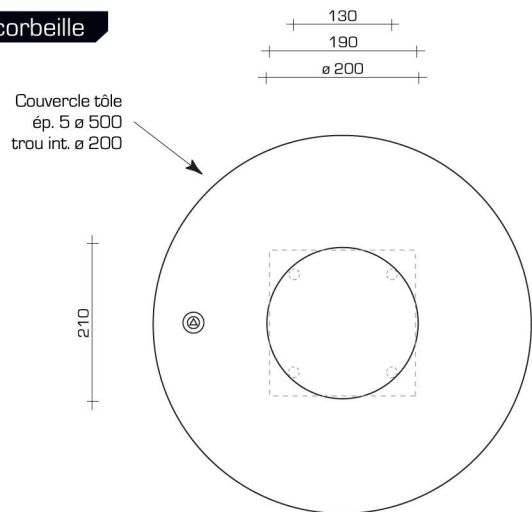

Dessus corbeille