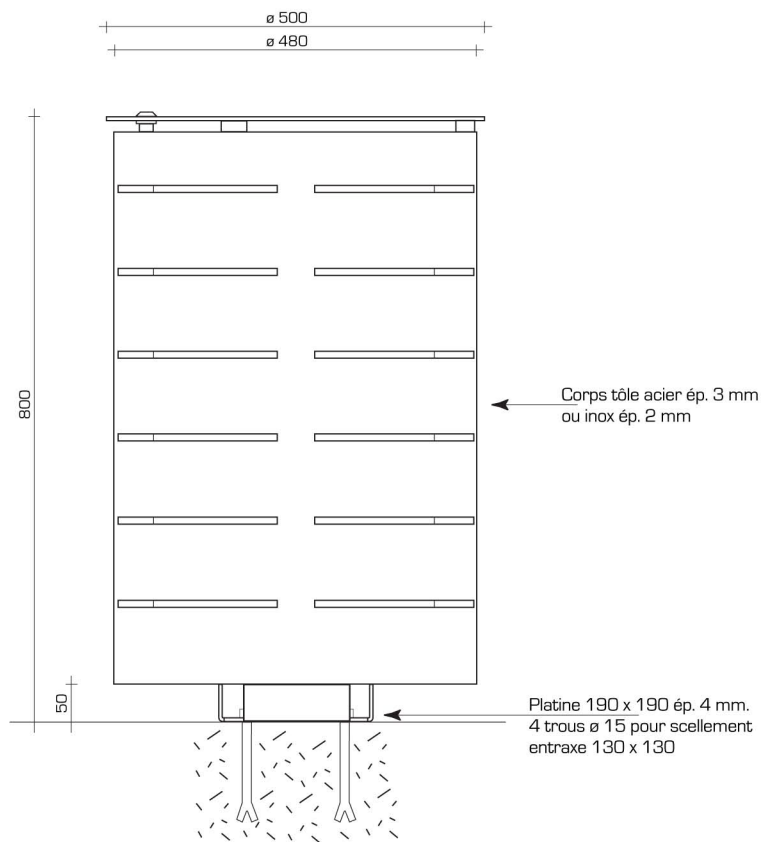

Structure : Versions acier : Châssis tout acier, corps tôle acier ép. 3 mm, couvercle tôle acier ép. 5 mm.
Versions inox : Châssis tout inox, corps tôle inox 304L ép. 2 mm, couvercle tôle inox ép. 5 mm.

Dimensions : Corbeille : Hauteur hors sol 800 mm, corps ø 480 mm, couvercle ø 500 mm, ouverture ø 200 mm.
Cendrier : Hauteur hors sol 800 mm, corps ø 480 mm, couvercle ø 500 mm, ouverture ø 335 mm.

Capacité : Corbeille : Bac intérieur métallique de 75 litres.
Cendrier : Bac métallique intérieur profondeur 60 mm à remplir de sable (non fourni).

Verrouillage : Couvercle monté sur charnière verrouillé par serrure quart de tour commandée par clé triangle de 9.

Finitions : Versions acier : Zingage + Poudrage Polyester cuit au four. Teintes standard : Gris 900 sablé et Noir 200 sablé. Autres teintes aspect texturé ou toutes couleurs RAL (aspect lisse) au choix.
Versions inox : Entièrement brossé grain 220.

Pose : Scellement par 4 points. Entraxe 130 x 130 mm pour tiges ø 12 (non fournies).

Références : Corbeilles : Version acier **C07** - Version inox **C08** - Cendriers : Version acier **E03** - Version inox **E04**

Options : Condamnation vigipirate pour corbeille : Réf. **OC1** - Condamnation vigipirate plus support de sac parallèle : Réf. **OC3** - Pour versions inox, fabrication en 316L sur demande.

Dessus corbeille

Dessus cendrier